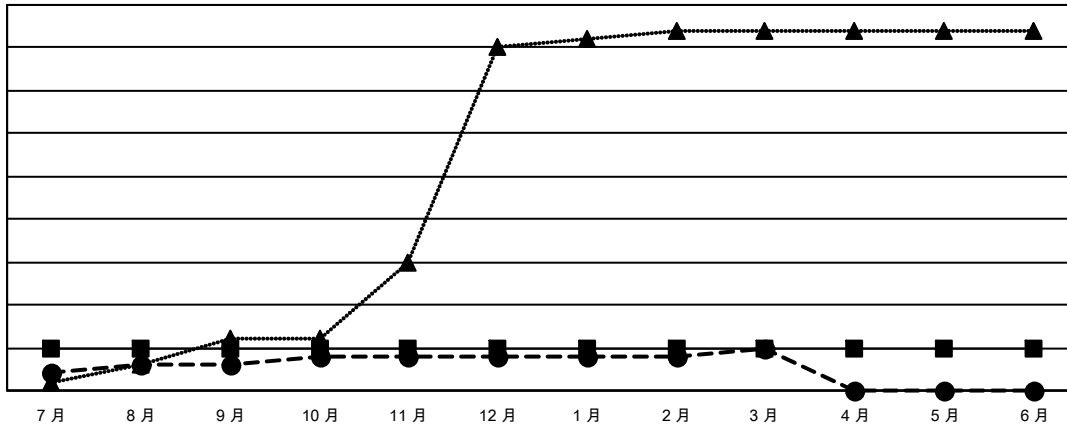

GMT MONTHLY MEMBERSHIP PROGRESS REPORT

Results as of: 3/31/2026

Multiple District 300C

LOCATION: REP OF CHINA

GMT: OPEN

GMT憲章區 5 - M

分會			
成果 2025-2026			
季	新分會目標	新會	會員流失的分會
7月/8月/9月	5	3	0
10月/11月/12月	0	1	0
1月/2月/3月	0	1	1
4月/5月/6月	0	0	0

位會員@每位須繳			
成果 2025-2026			
季	會員淨增長目標	實際會員增長數	實際退會會員 (包括轉會)
7月/8月/9月	550	972	43
10月/11月/12月	200	414	396
1月/2月/3月	150	449	21
4月/5月/6月	100	0	0

目標與實際新會累積

目標和實際會員累積

已取消的分會: 1	
放棄的會員	
過世	11
分會已取消	0
其他	449
總計	460