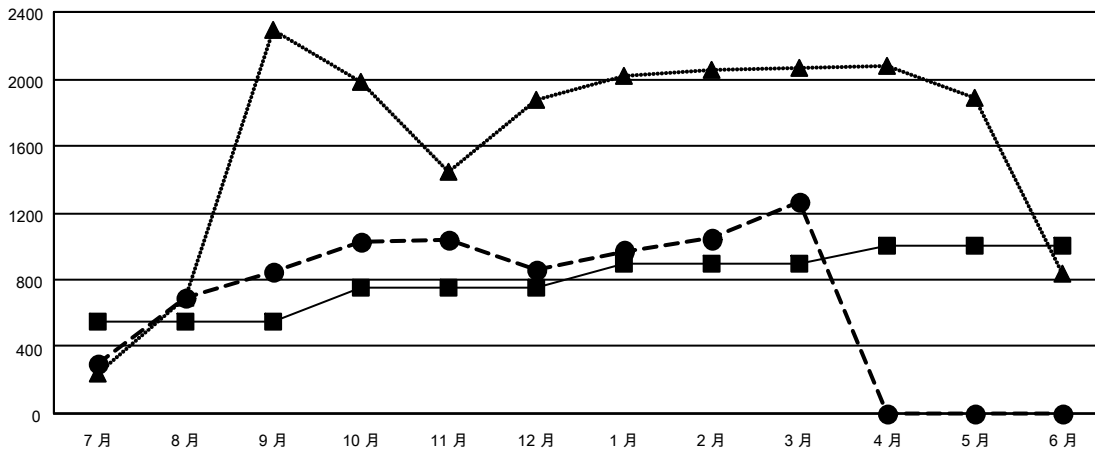

GMT MONTHLY MEMBERSHIP PROGRESS REPORT

Results as of: 3/31/2026

Multiple District 300C

LOCATION: REP OF CHINA

GMT: OPEN

GMT憲章區 5 - M

分會			
成果 2025-2026			
季	新分會目標	新會	會員流失的分會
7月/8月/9月	5	3	0
10月/11月/12月	0	1	0
1月/2月/3月	0	1	1
4月/5月/6月	0	0	0

位會員@每位須繳			
成果 2025-2026			
季	會員淨增長目標	實際會員增長數	實際退會會員 (包括轉會)
7月/8月/9月	550	972	43
10月/11月/12月	200	414	396
1月/2月/3月	150	449	21
4月/5月/6月	100	0	0

目標與實際新會累積

目標和實際會員累積

已取消的分會: 1	
放棄的會員	
過世	11
分會已取消	0
其他	449
總計	460